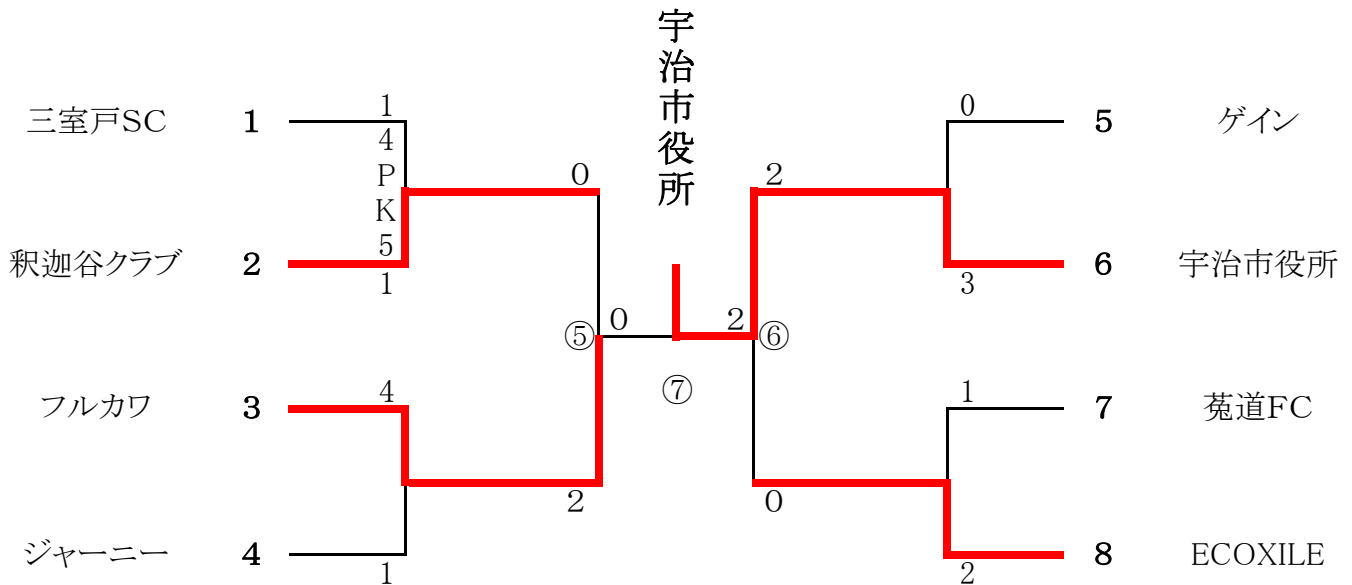

第53回 宇治市民総体サッカー組み合わせ並びに結果

※第1試合のチームが会場準備 ・ 最終試合のチームが後片付け。

【注】 1. 60分ゲーム

2. 引き分けの場合はPK方式にて勝者を定める（決勝戦のみ延長を行う）

6月2日(日) みどりヶ丘第2G ②11:30～ ③13:00～ ④14:30～

7月7日(日) みどりヶ丘第2G ①9:50～

8月4日(日) 西宇治公園G ⑤9:30～ ⑥10:50～

8月25日(日) 西宇治公園G ⑦9:30～

時間が変更となっています！！

決勝戦;60分ゲーム 引分の場合は5分ハーフの延長、

それでも決まらない場合はPK方式で勝者を決めます。