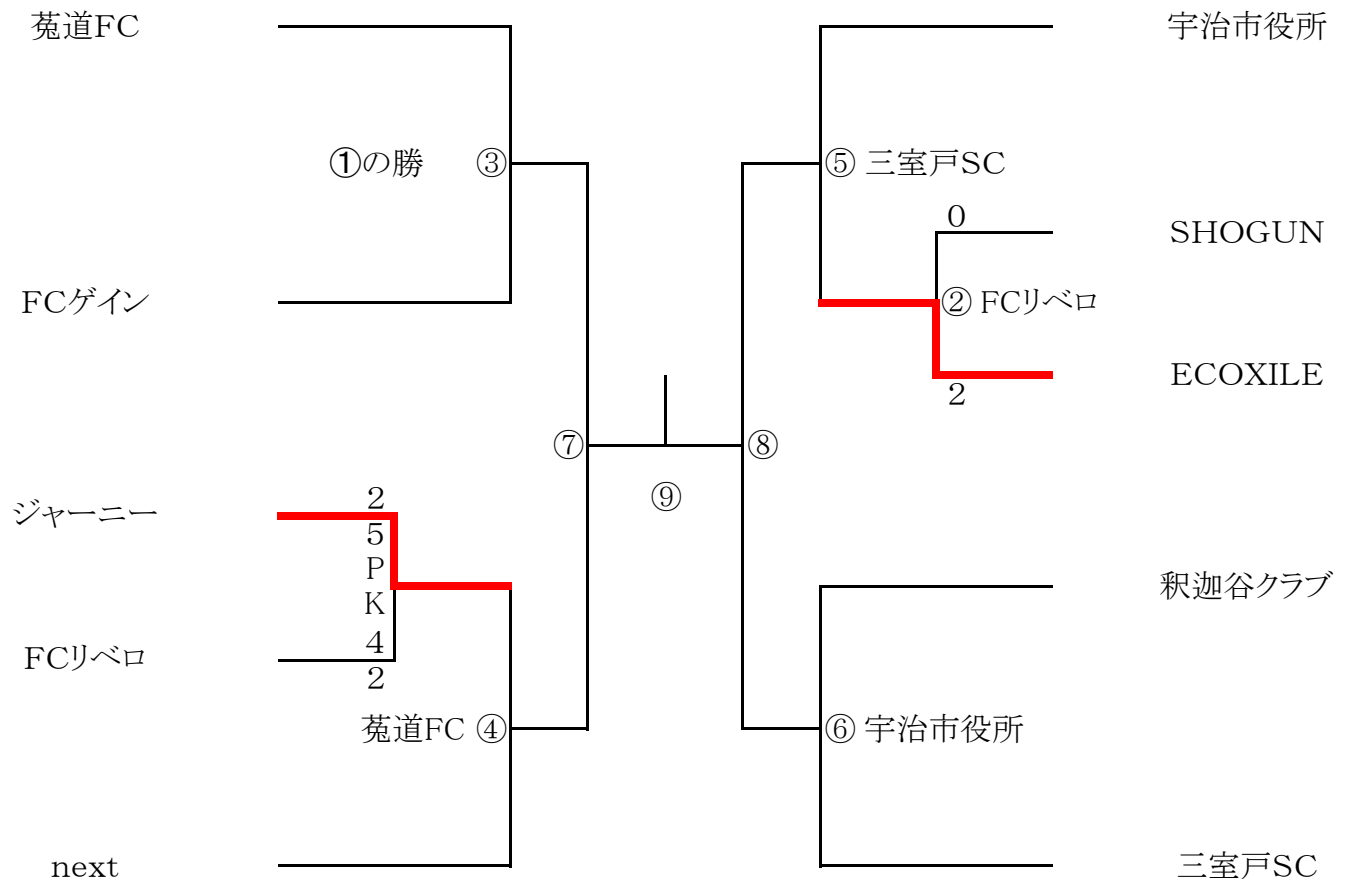

第27回ウインターカップ組み合わせ並びに日程

※第1試合のチームが会場準備 ・ 最終試合のチームが後片付け。

【注】 1. 60分ゲーム

2. 引き分けの場合はPK方式にて勝者を定める（決勝戦のみ延長を行う）

2月 2日(日) 洛南浄化センターA ①11:30～ ②13:00～

2月 9日(日) 西宇治公園G ③10:00～ ④11:30～ ⑤13:00～ ⑥14:30～

2月16日(日) 西宇治公園G 準決勝 ⑦10:00～ ⑧11:30～

決勝 ⑨14:00～

決勝戦;60分ゲーム 引分の場合は10分間の延長、

それでも決まらない場合はPK方式で勝者を決めます。