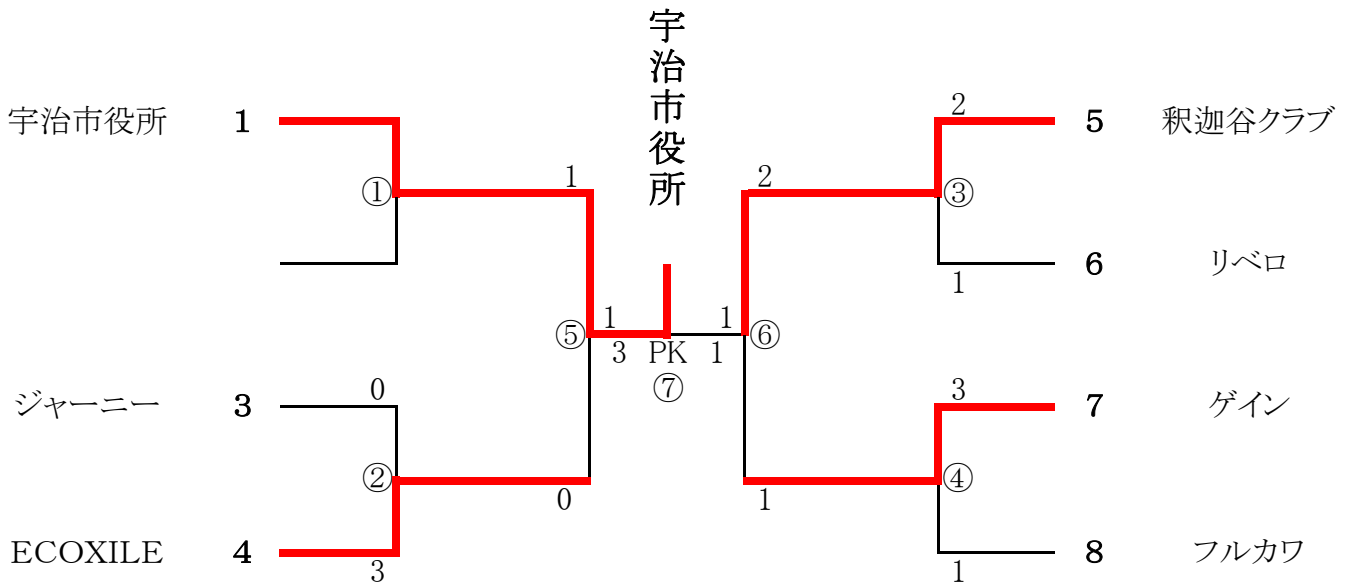

第54回 宇治市民総体サッカー組み合わせ並びに結果

※第1試合のチームが会場準備 ・ 最終試合のチームが後片付け。

【注】 1. 60分ゲーム

2. 引き分けの場合はPK方式にて勝者を定める（決勝戦のみ延長を行う）

7月24日(金祝) 西宇治公園G ②10:00～ ③11:30～ ④13:00～

8月30日(日) 西宇治公園G ⑤10:00～ ⑥11:30～

9月21日(月祝) みどりヶ丘第2G 決勝 ⑦10:00～

決勝戦;60分ゲーム 引分の場合は5分ハーフの延長、

それでも決まらない場合はPK方式で勝者を決めます。