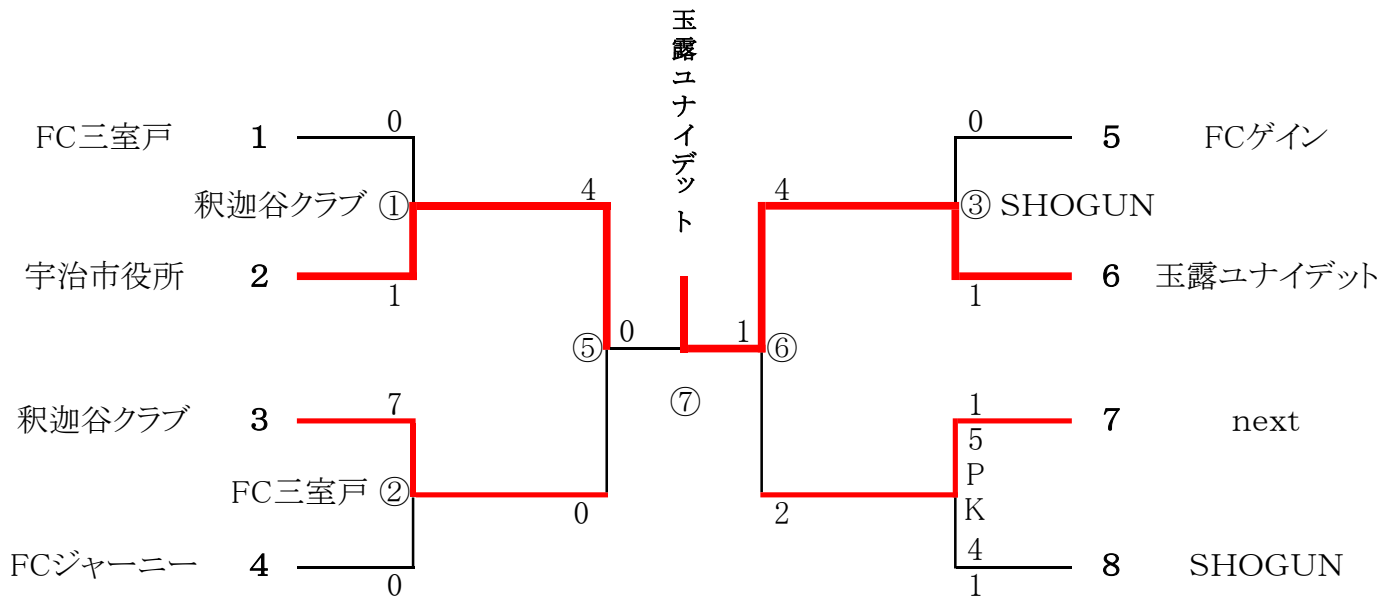

第55回 宇治市民総体サッカー組み合わせ並びに結果

※第1試合のチームが会場準備 ・ 最終試合のチームが後片付け。

【注】 1. 60分ゲーム

2. 引き分けの場合はPK方式にて勝者を定める（決勝戦のみ延長を行う）

8月1日(日) 西宇治公園G ①10:00～ ②11:30～ ③13:00～ ④14:30～

11月 3日(日) 西宇治公園G ⑤10:00～ ⑥11:30～

2月 6日(日) 洛南浄化センターG 決勝 ⑦13:50～

決勝戦;60分ゲーム 引分の場合は5分ハーフの延長、

それでも決まらない場合はPK方式で勝者を決めます。